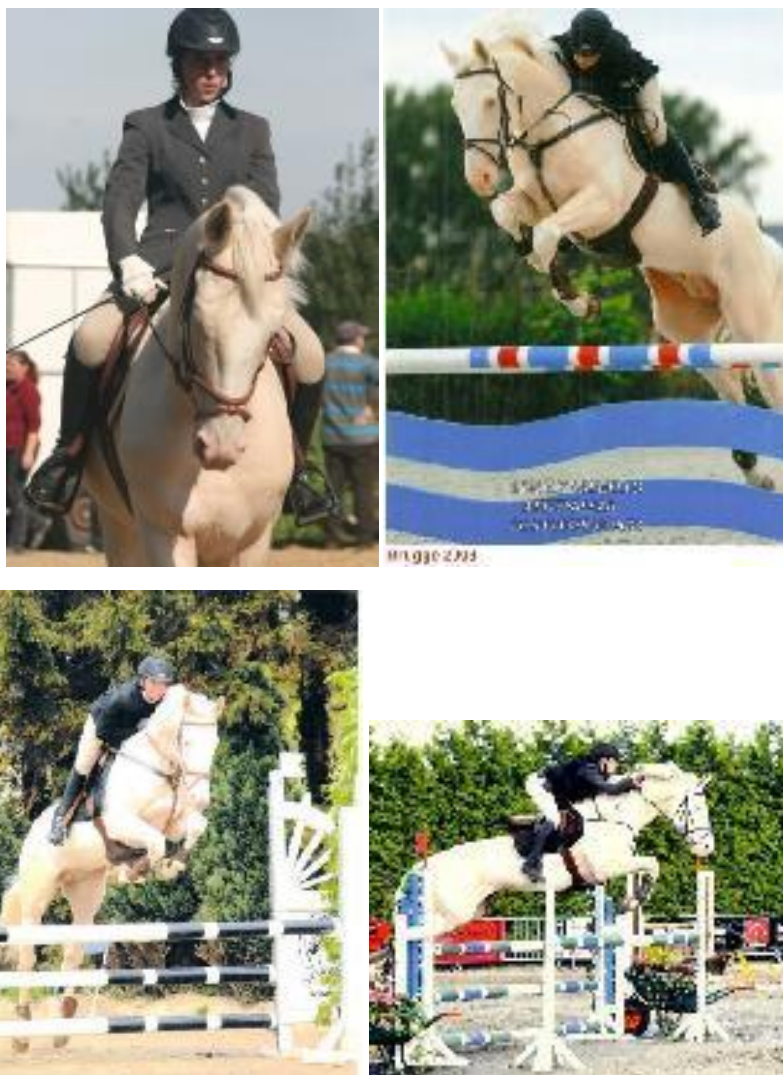

WHITEYSSAR, étalon cremelo pour saillie

Plus d'info <http://ecuriedartona.skynetblogs.be>

Sorti en concours **dressage et jumping**, avec papiers et **d'excellentes origines**
Donne poulains de couleurs: cremelo, palomino, isabelle... (photos sur demande), les
juments sont accueillies en boxes

Taille: 1,66m

Caractère en or, arrière-main solide et déplacements amples

Pour plus d'infos, téléphonez au 0478 65 91 42